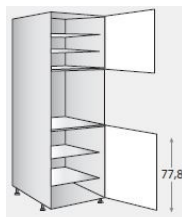

Kantenfarbe Front 3541 Fasseiche

Ausführung Sichtseite F Furniert

matt

Farbe Sichtseite 3541 Fasseiche

Griff OG Ohne Griff/ohne Bohrung

10 1,00 Stk

**R LXHQ360N1**

Geräte-Hochschrank