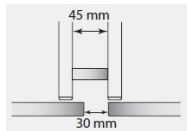

6 2,19 m

**Y45DL**

Seitliche Distanzleiste

Höhe/Stärke = 2187

Achtung! Modell-/Farbwechsel

EGGERSMANN - Küchen

F Furniert matt

Farbe Y-Distanzleiste 3541